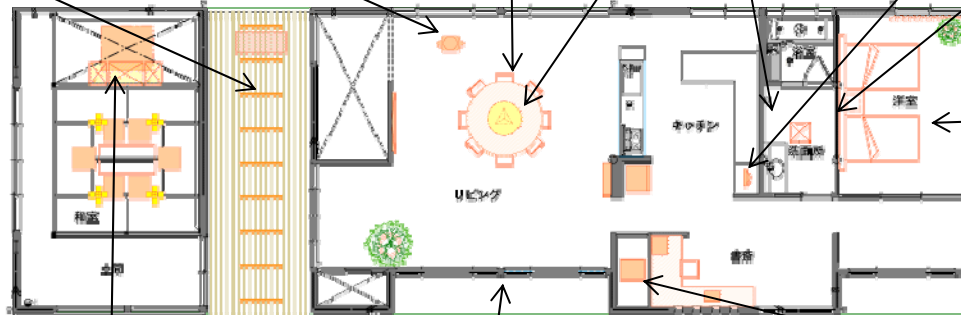

# 「ゼロエミッションハウス」の外観

# ハウス内の主な展示

<リビングのイメージ>

二足歩行ロボット

挟土氏  
土のテーブル  
空気中の湿気、  
臭気を吸収する  
珪藻土。

高効率有機  
EL照明

家庭用HEMS  
IT技術の活用により  
エネルギー消費を  
自動制御するシス  
テム。

光ダクト

エコカラット

寝室環境  
システム

燃料電池

蛍光灯型LED管

<足湯のイメージ>

太陽光発電  
窓ガラス

リチウムイオン蓄電池

光ダクト

反射板、拡散パ  
ネル等により室  
内に均一に照射  
するシステム