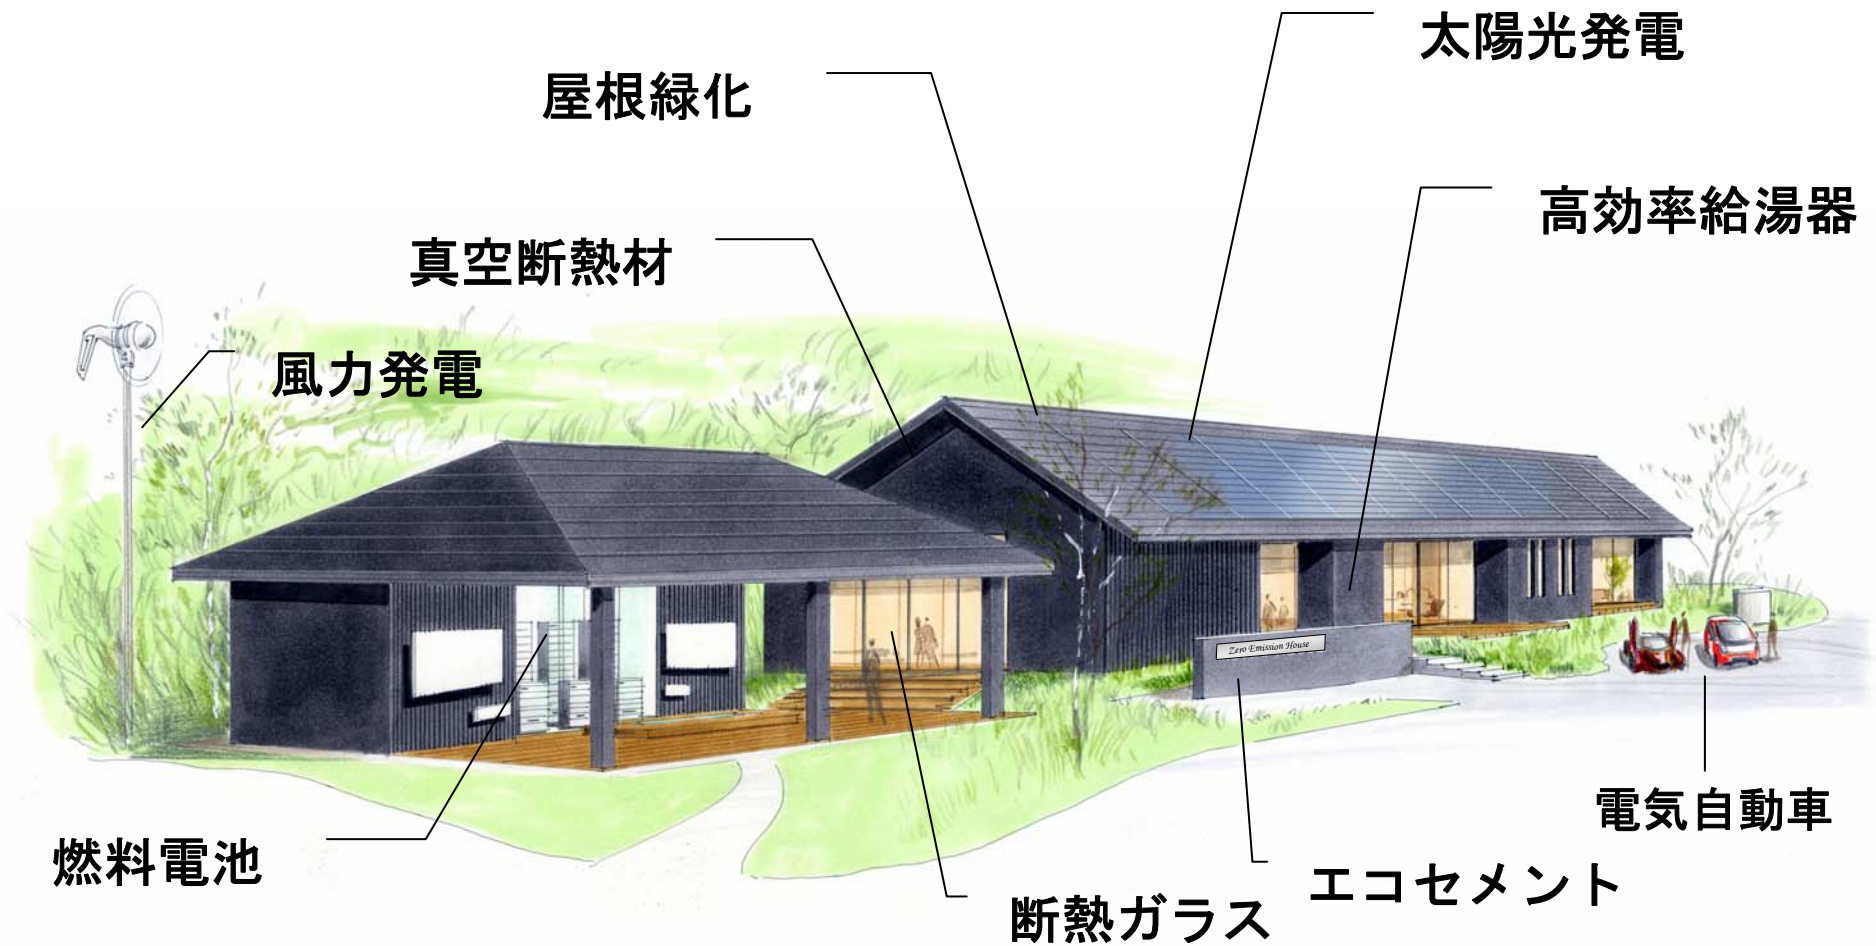

# 「ゼロエミッションハウス」の外観

# ハウス内の主な展示

<リビングのイメージ>

二足歩行ロボット

挟土氏  
土のテーブル  
空気中の湿気、  
臭気を吸収する  
珪藻土。

高効率有機  
EL照明

家庭用HEMS  
IT技術の活用により  
エネルギー消費を  
自動制御するシス  
テム。

光ダクト

エコカラット

寝室環境  
システム

燃料電池

蛍光灯型LED管

<足湯のイメージ>

太陽光発電  
窓ガラス

リチウムイオン蓄電池

光ダクト

反射板、拡散パ  
ネル等により室  
内に均一に照射  
するシステム