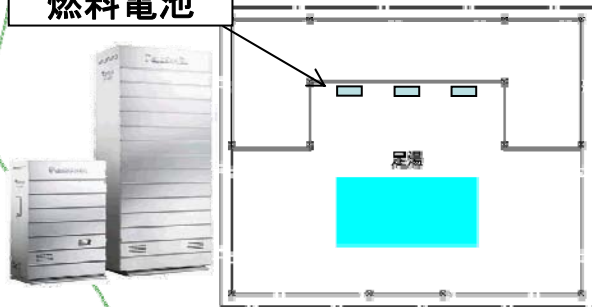

<リビングのイメージ>

家庭用HEMS
IT技術の活用により
エネルギー消費を
自動制御するシス
テム。

光ダクト

エコカラット

寝室環境
システム

燃料電池

蛍光灯型LED管

<足湯のイメージ>